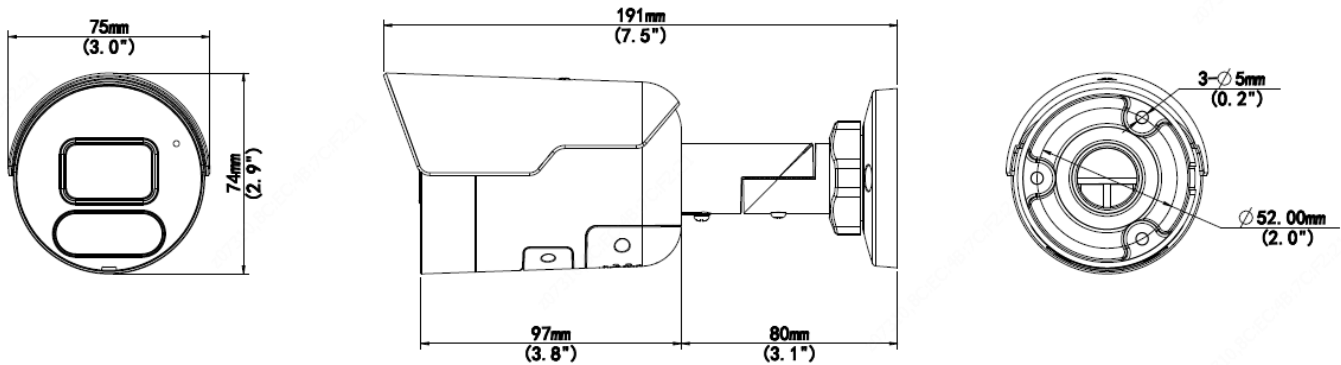

전원 인터페이스	∅ 5.5mm 동축 전원 플러그
사이즈(가로×세로×높이)	191×75×74mm(7.5"×3.0"×2.9")
무게	0.50kg(1.10lb)
소재	메탈
작업 환경	-30°C ~ 60°C(-22°F ~ 140°F), 습도: ≤95% RH(비응축)
보관 환경	-30°C ~ 60°C(-22°F ~ 140°F), 습도: ≤95% RH(비응축)
서지 보호	4KV
초기화 버튼	지원

사이즈

액세서리

Zhejiang Uniview Technologies Co., Ltd.

Xietong Street No. 369, Binjiang District, Hangzhou, Zhejiang, China, 310051

이메일: overseasbusiness@uniview.com, globalsupport@uniview.com

<http://www.uniview.com>

©2021-2022 Zhejiang Uniview Technologies Co., Ltd. 무단 전재 및 재배포 금지.

*제품 사양 및 재고는 사전 예고 없이 변경될 수 있습니다.